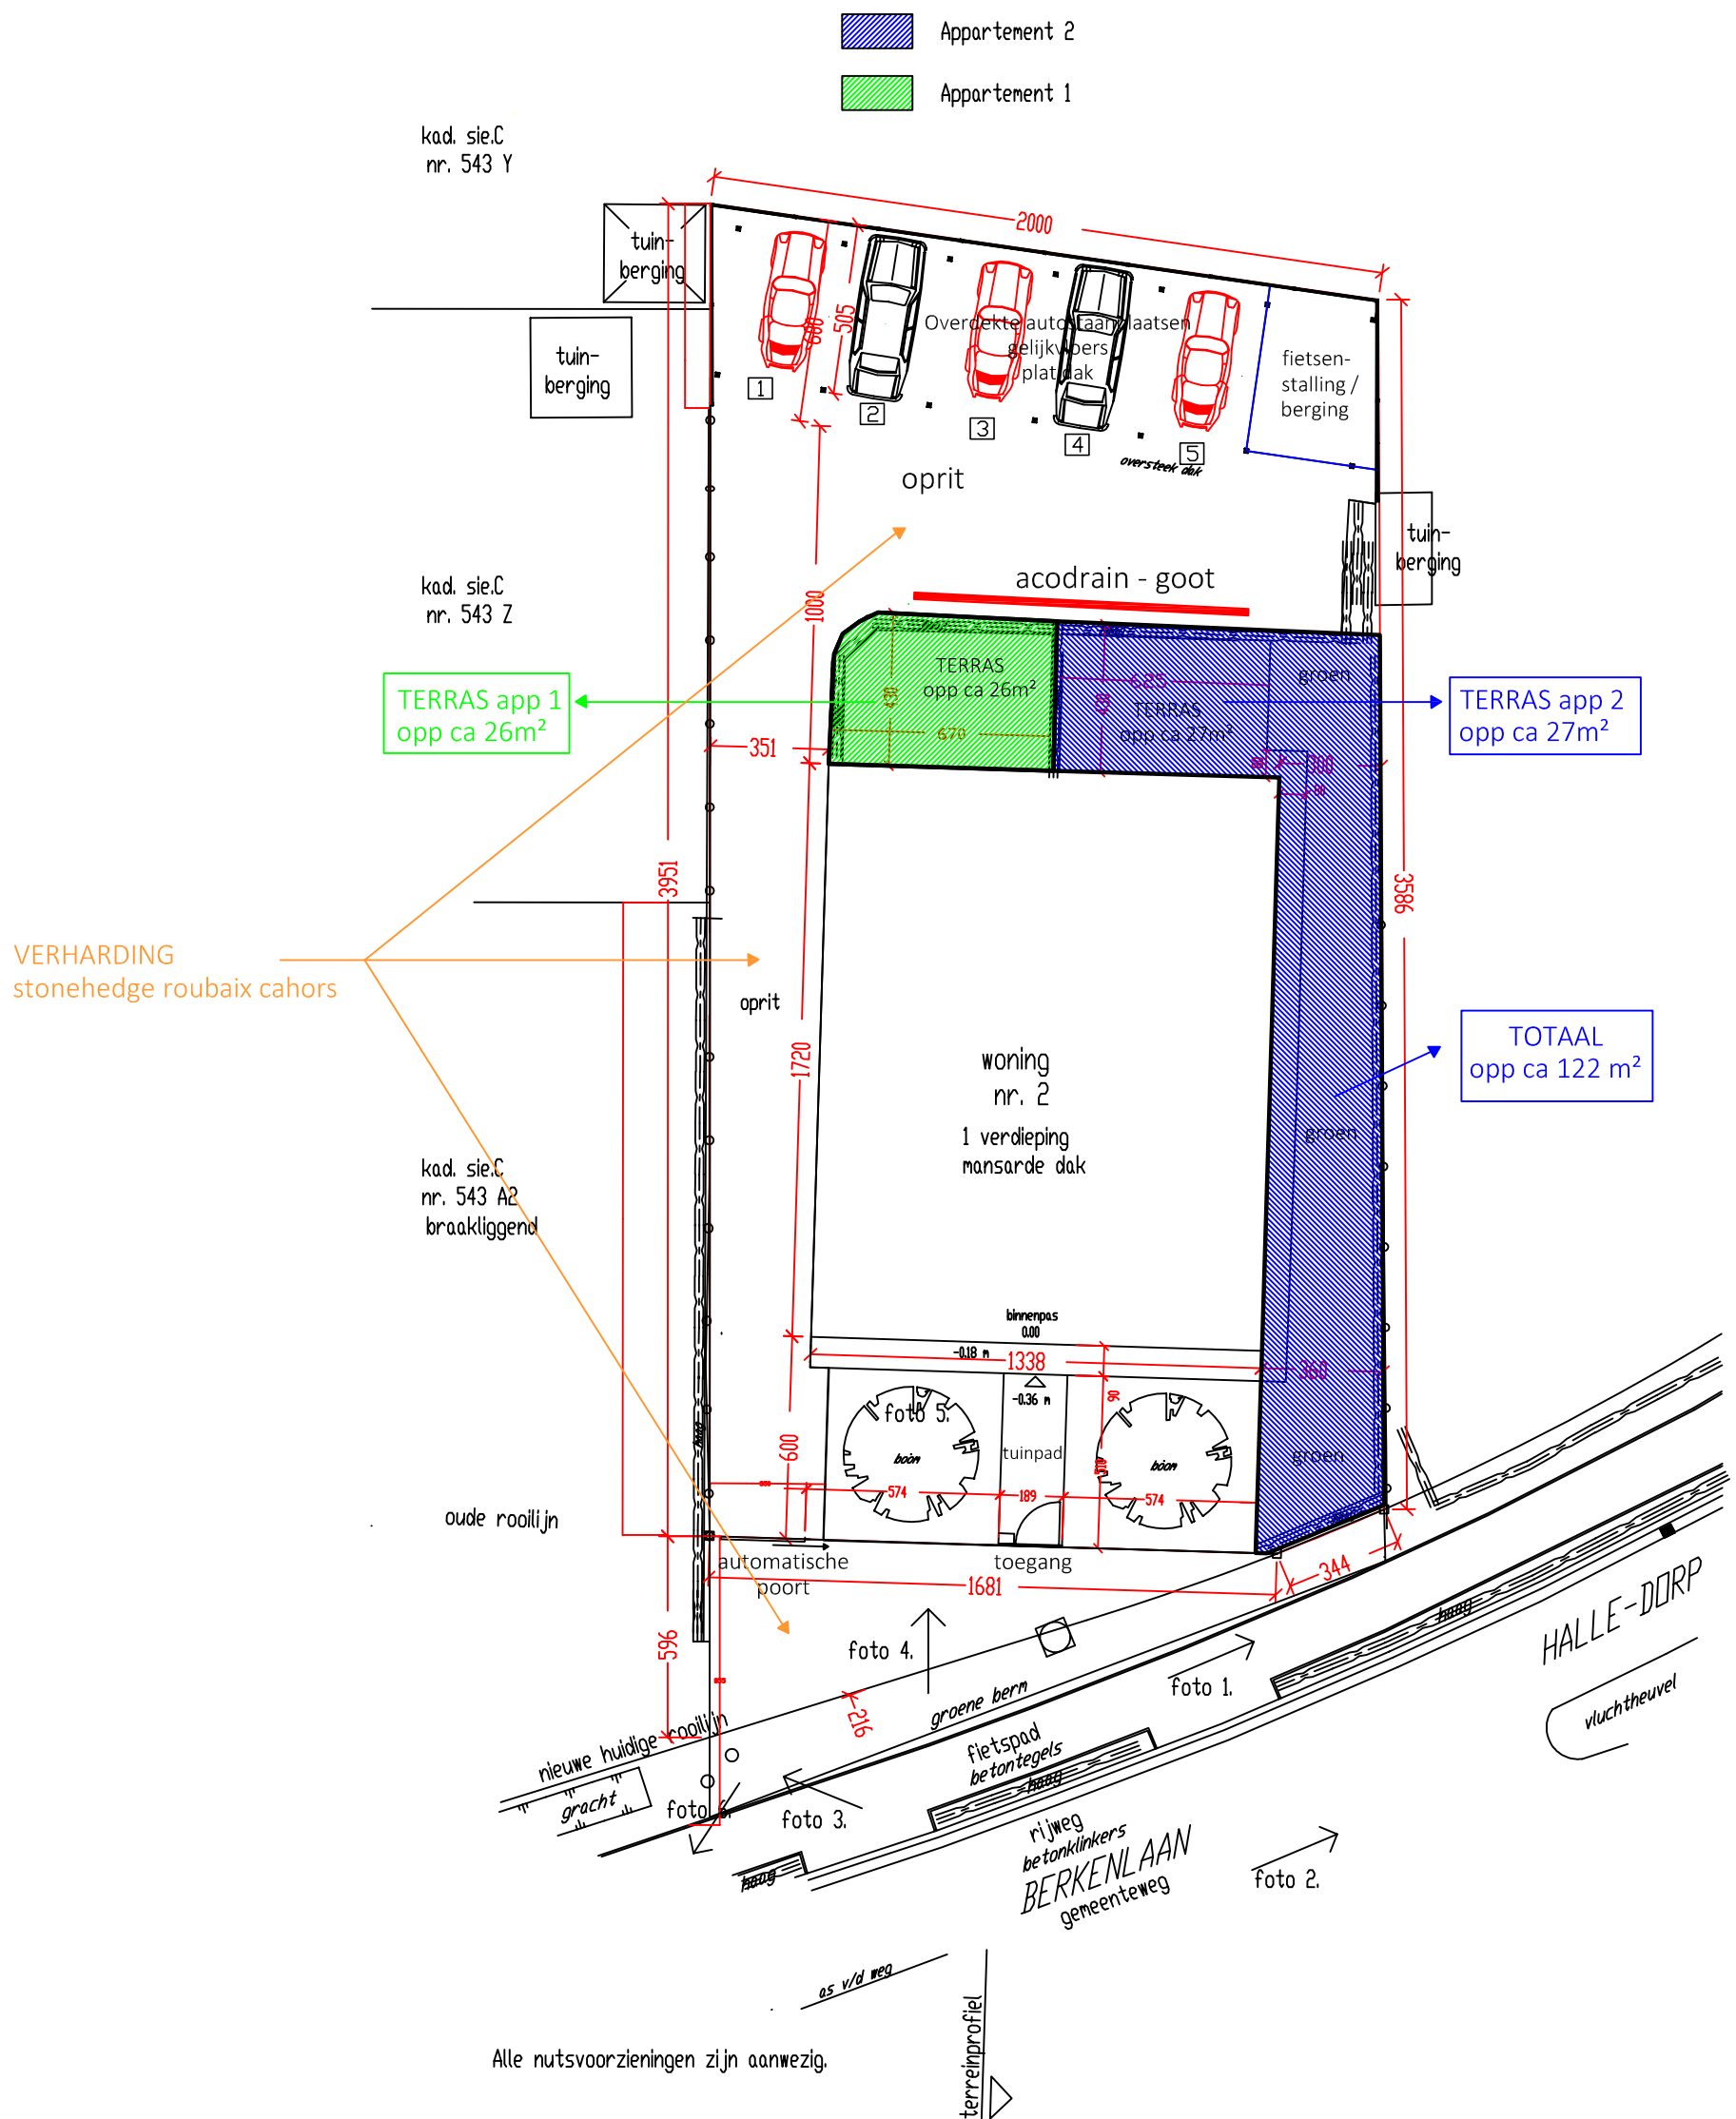

# APP 4 - V2 penthouse

**Project:** 3 luxe appartementen + 1 penthouse  
 Berkenlaan 2  
 B-2980 HALLE-ZOERSEL

**Datum:** 29/04/14

**Schaal:** 1/75

**Plan:** Inplantingsplan

**Bladzijde:** Appartement 4 - 4/4