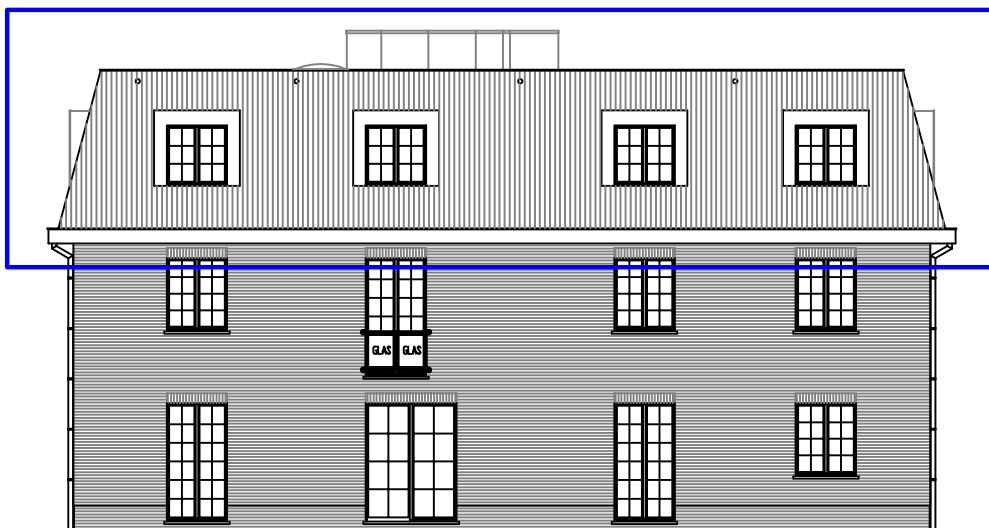

# APP 4 - V2 penthouse

VOORGEVEL

ACHTERGEVEL

ZIJGEVEL RECHTS

ZIJGEVEL LINKS

DOORSNEDE A-A

Project: 3 luxe appartementen + 1 penthouse  
 Berkenlaan 2  
 B-2980 HALLE-ZOERSEL

Datum: 29/04/14

Schaal: 1/150

Plan: Gevelaanzichten

Bladzijde: Appartement 4 - 3/4