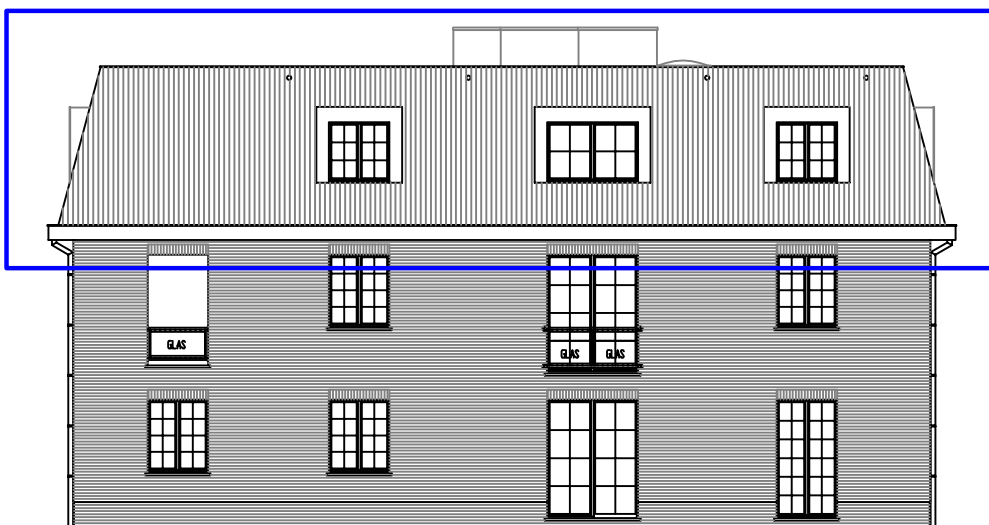

# APP 4 - V2 penthouse

VOORGEVEL

ACHTERGEVEL

ZIJGEVEL RECHTS

ZIJGEVEL LINKS

DOORSNEDE A-A

Project: 3 luxe appartementen + 1 penthouse  
 Berkenlaan 2  
 B-2980 HALLE-ZOERSEL

Datum: 29/04/14

Schaal: 1/150

Plan: Gevelaanzichten

Bladzijde: Appartement 4 - 3/4