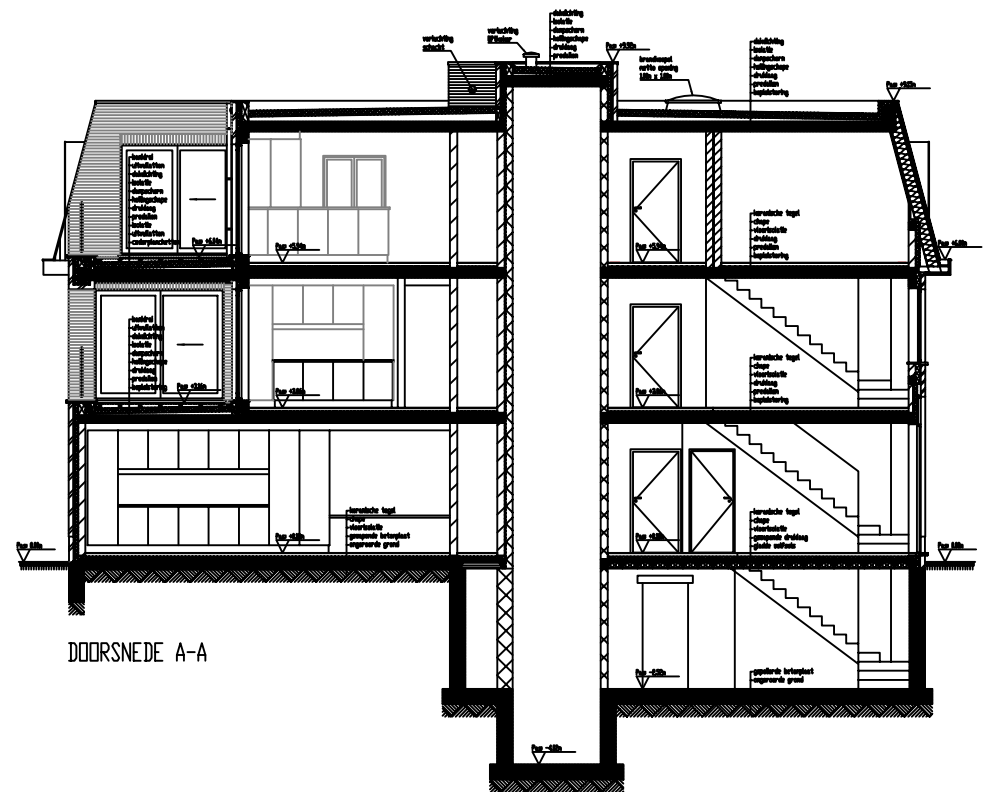

# APP 4 - V2 penthouse

VOORGEVEL

ACHTERGEVEL

ZIJGEVEL RECHTS

ZIJGEVEL LINKS

DOORSNEDE A-A

Project: 3 luxe appartementen + 1 penthouse  
 Berkenlaan 2  
 B-2980 HALLE-ZOERSEL

Datum: 29/04/14

Schaal: 1/150

Plan: Gevelaanzichten

Bladzijde: Appartement 4 - 3/4