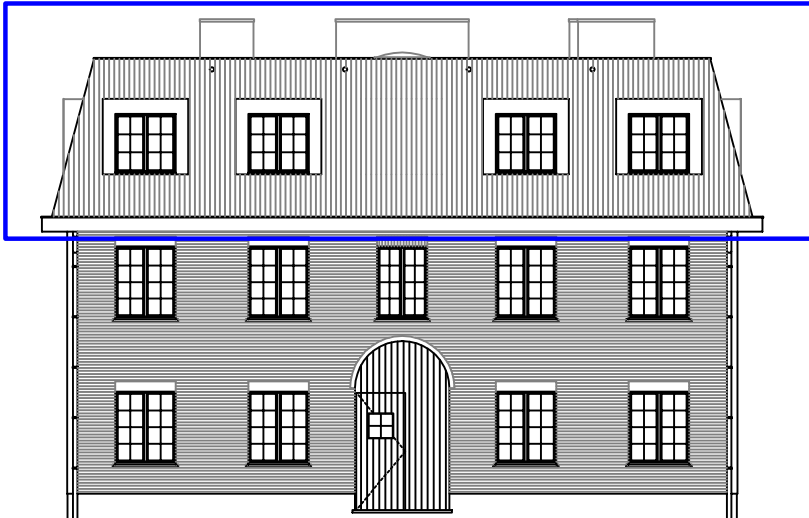

# APP 4 - V2 penthouse

VOORGEVEL

ACHTERGEVEL

ZIJGEVEL RECHTS

ZIJGEVEL LINKS

DOORSNEDE A-A

Project: 3 luxe appartementen + 1 penthouse  
 Berkenlaan 2  
 B-2980 HALLE-ZOERSEL

Datum: 29/04/14

Schaal: 1/150

Plan: Gevelaanzichten

Bladzijde: Appartement 4 - 3/4