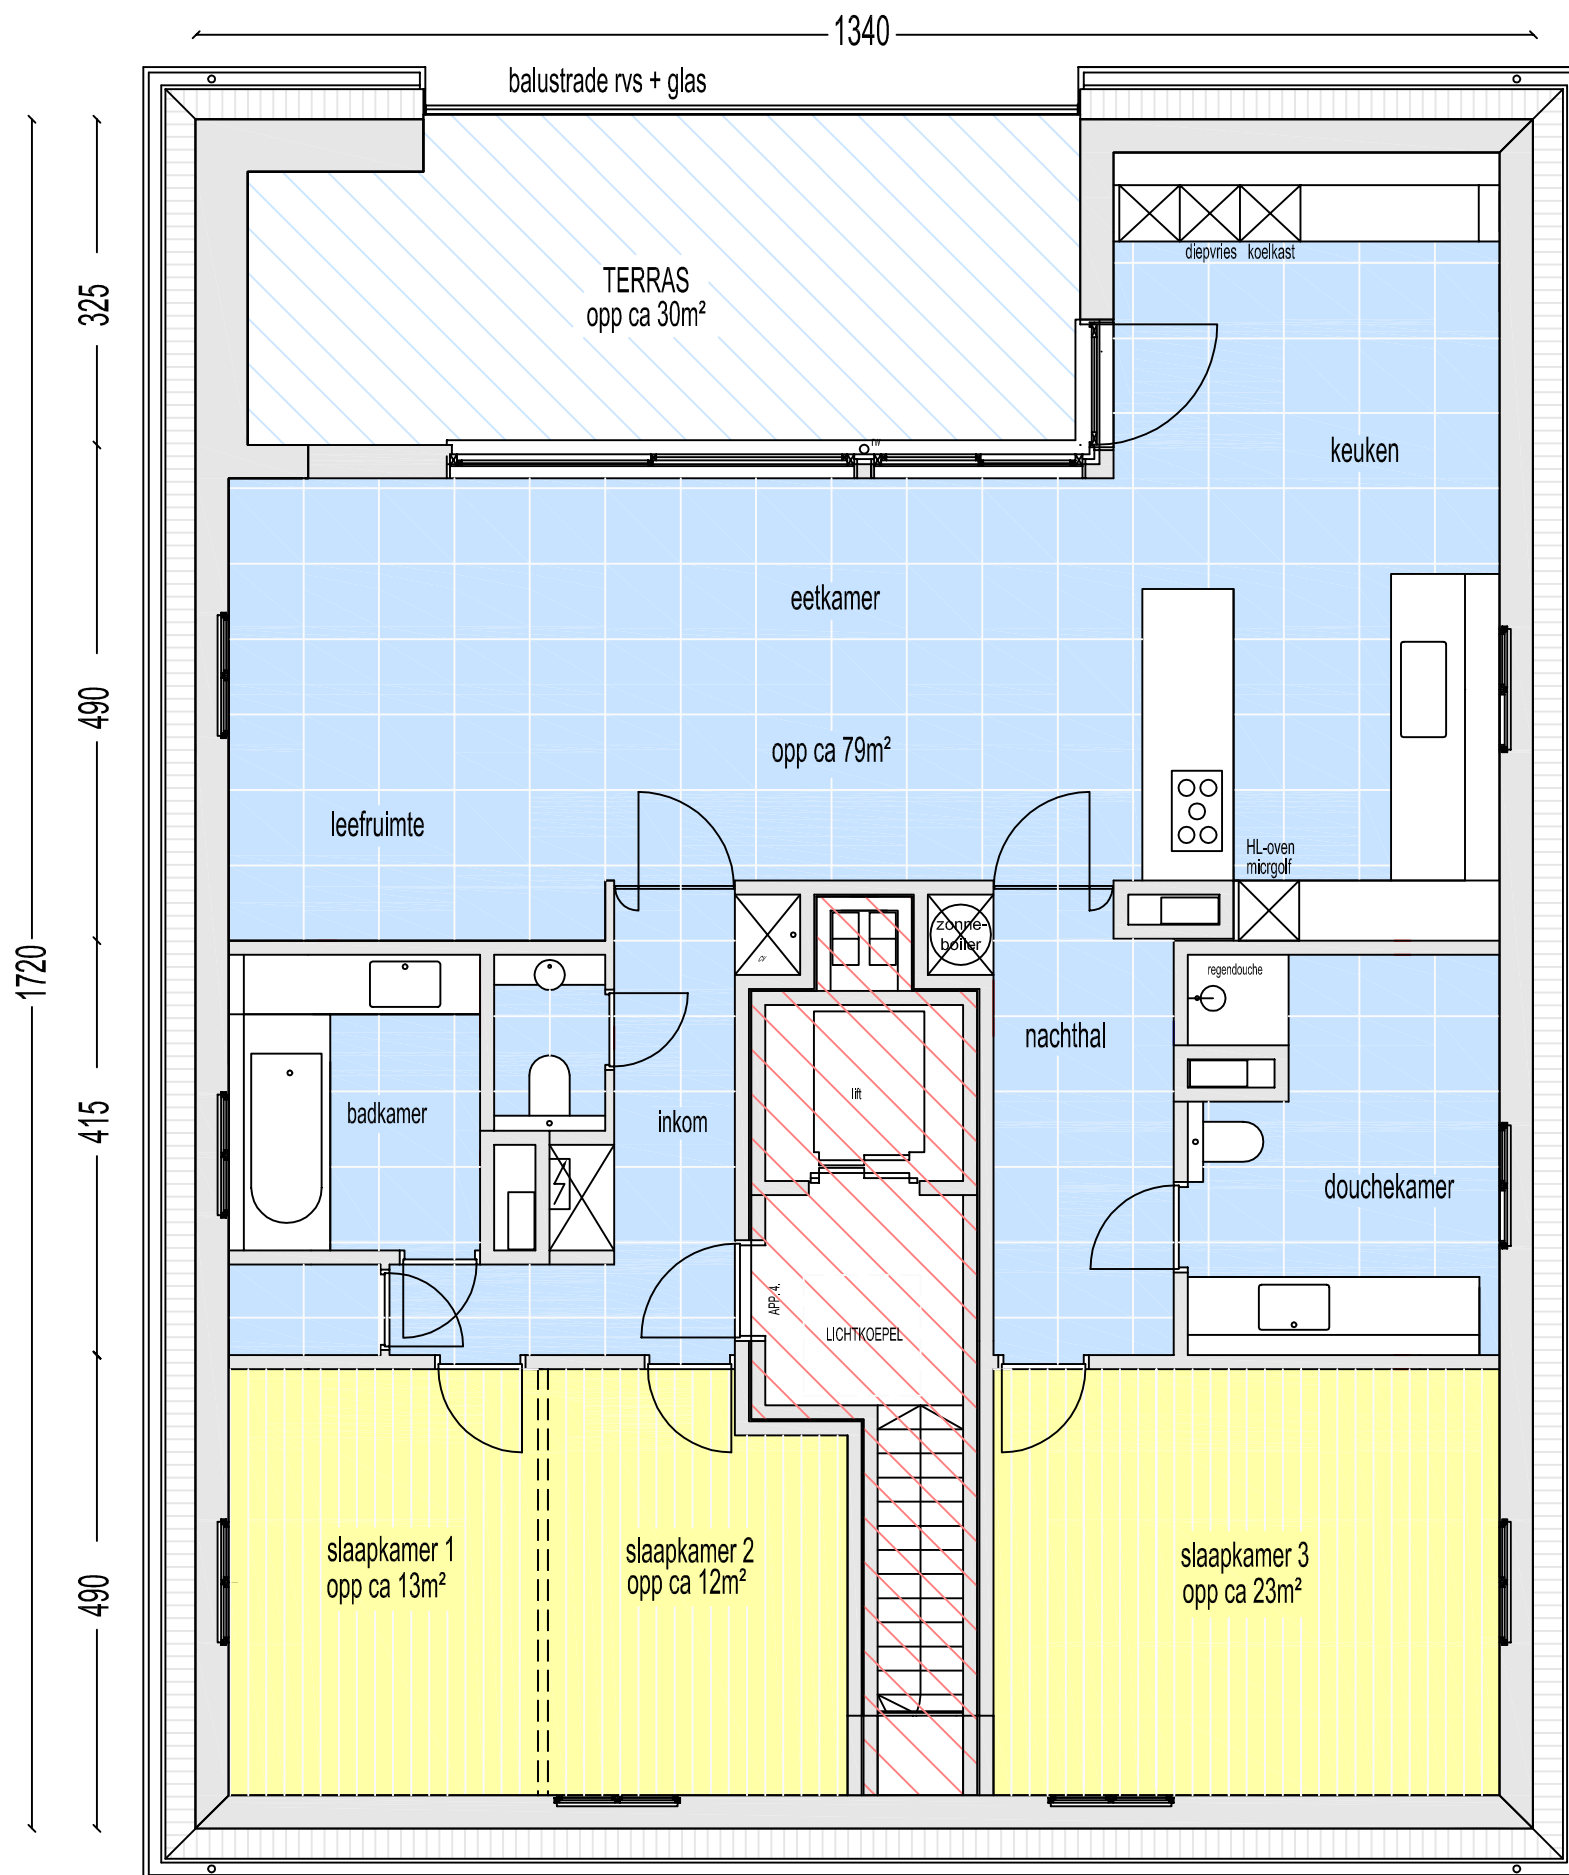

APP 4 - V2 penthouse

-  = gemeenschappelijke delen
-  = privaat - app 4 - penthouse
-  = privaat terras - app 4 - penthouse

Niveau 2

Project: 3 luxe appartementen + 1 penthouse
Berkenlaan 2
B-2980 HALLE-ZOERSEL

Datum: 29/04/14

Schaal: 1/75

Plan: Grondplan appartement - Niveau 2

Bladzijde: Appartement 4 - 2/4