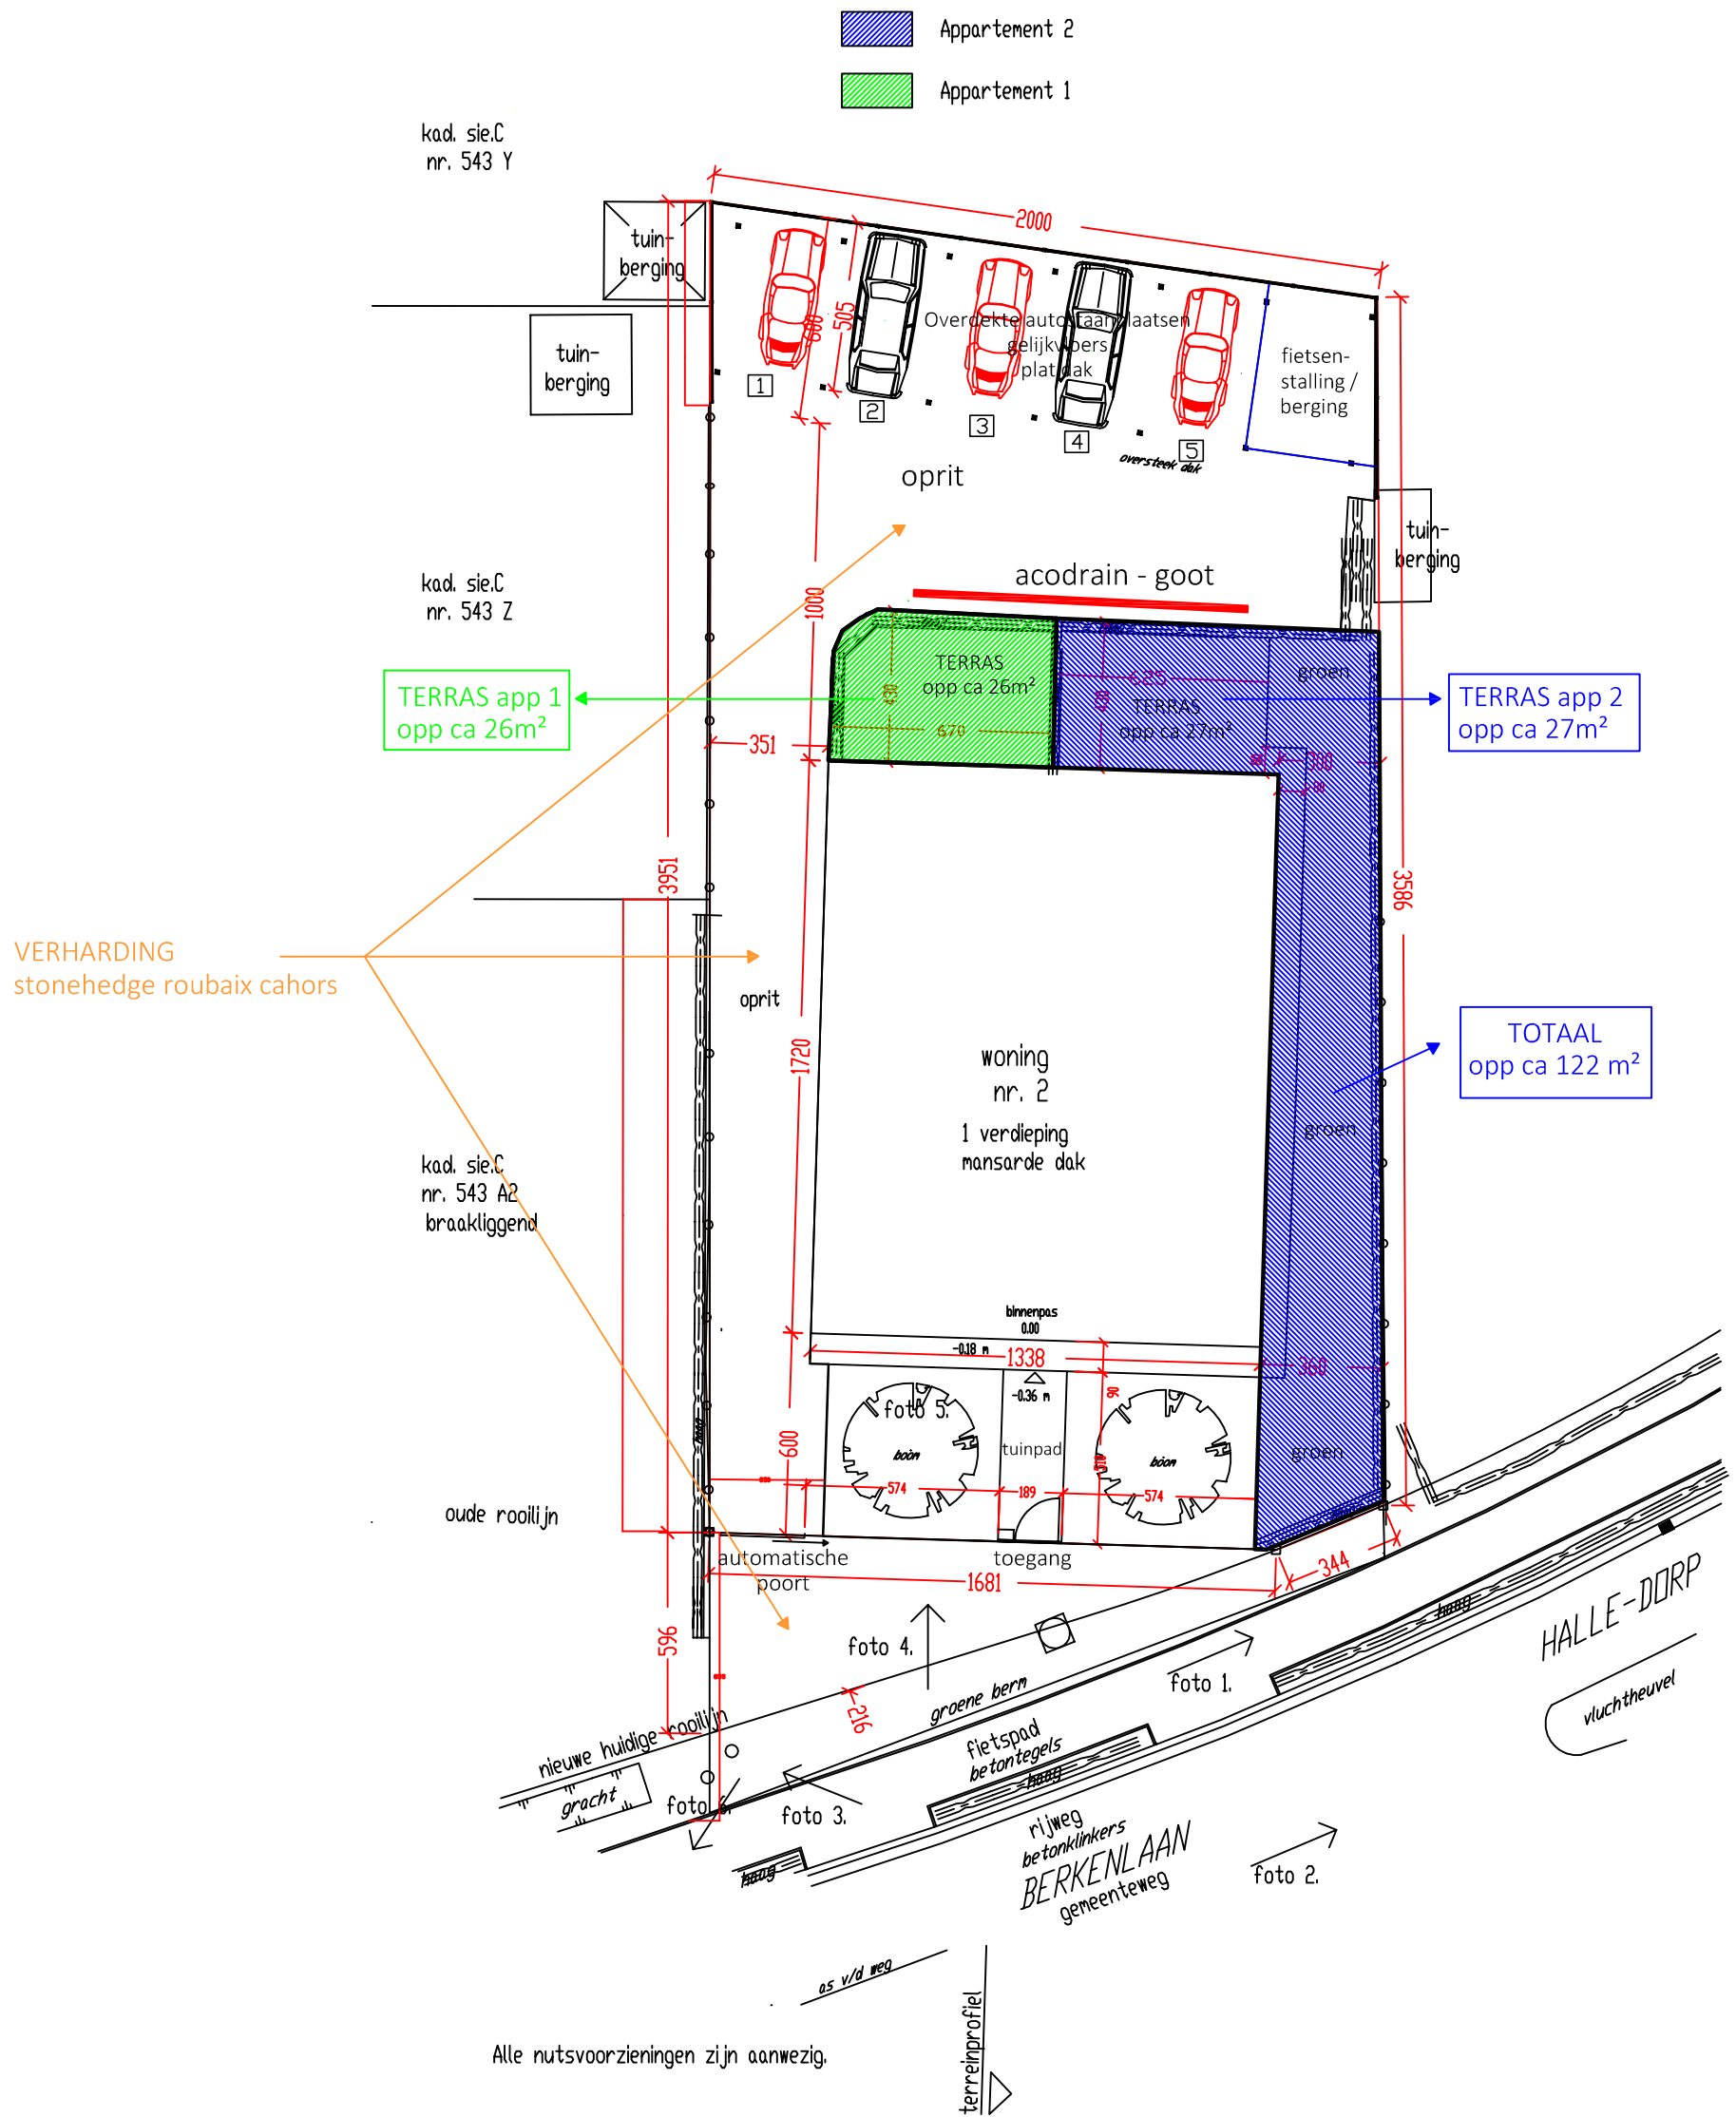

# APP 3 - V1 links

**Project:** 3 luxe appartementen + 1 penthouse  
 Berkenlaan 2  
 B-2980 HALLE-ZOERSEL

**Datum:** 29/04/14

**Schaal:** 1/75

**Plan:** Inplantingsplan

**Bladzijde:** Appartement 3 - 4/4