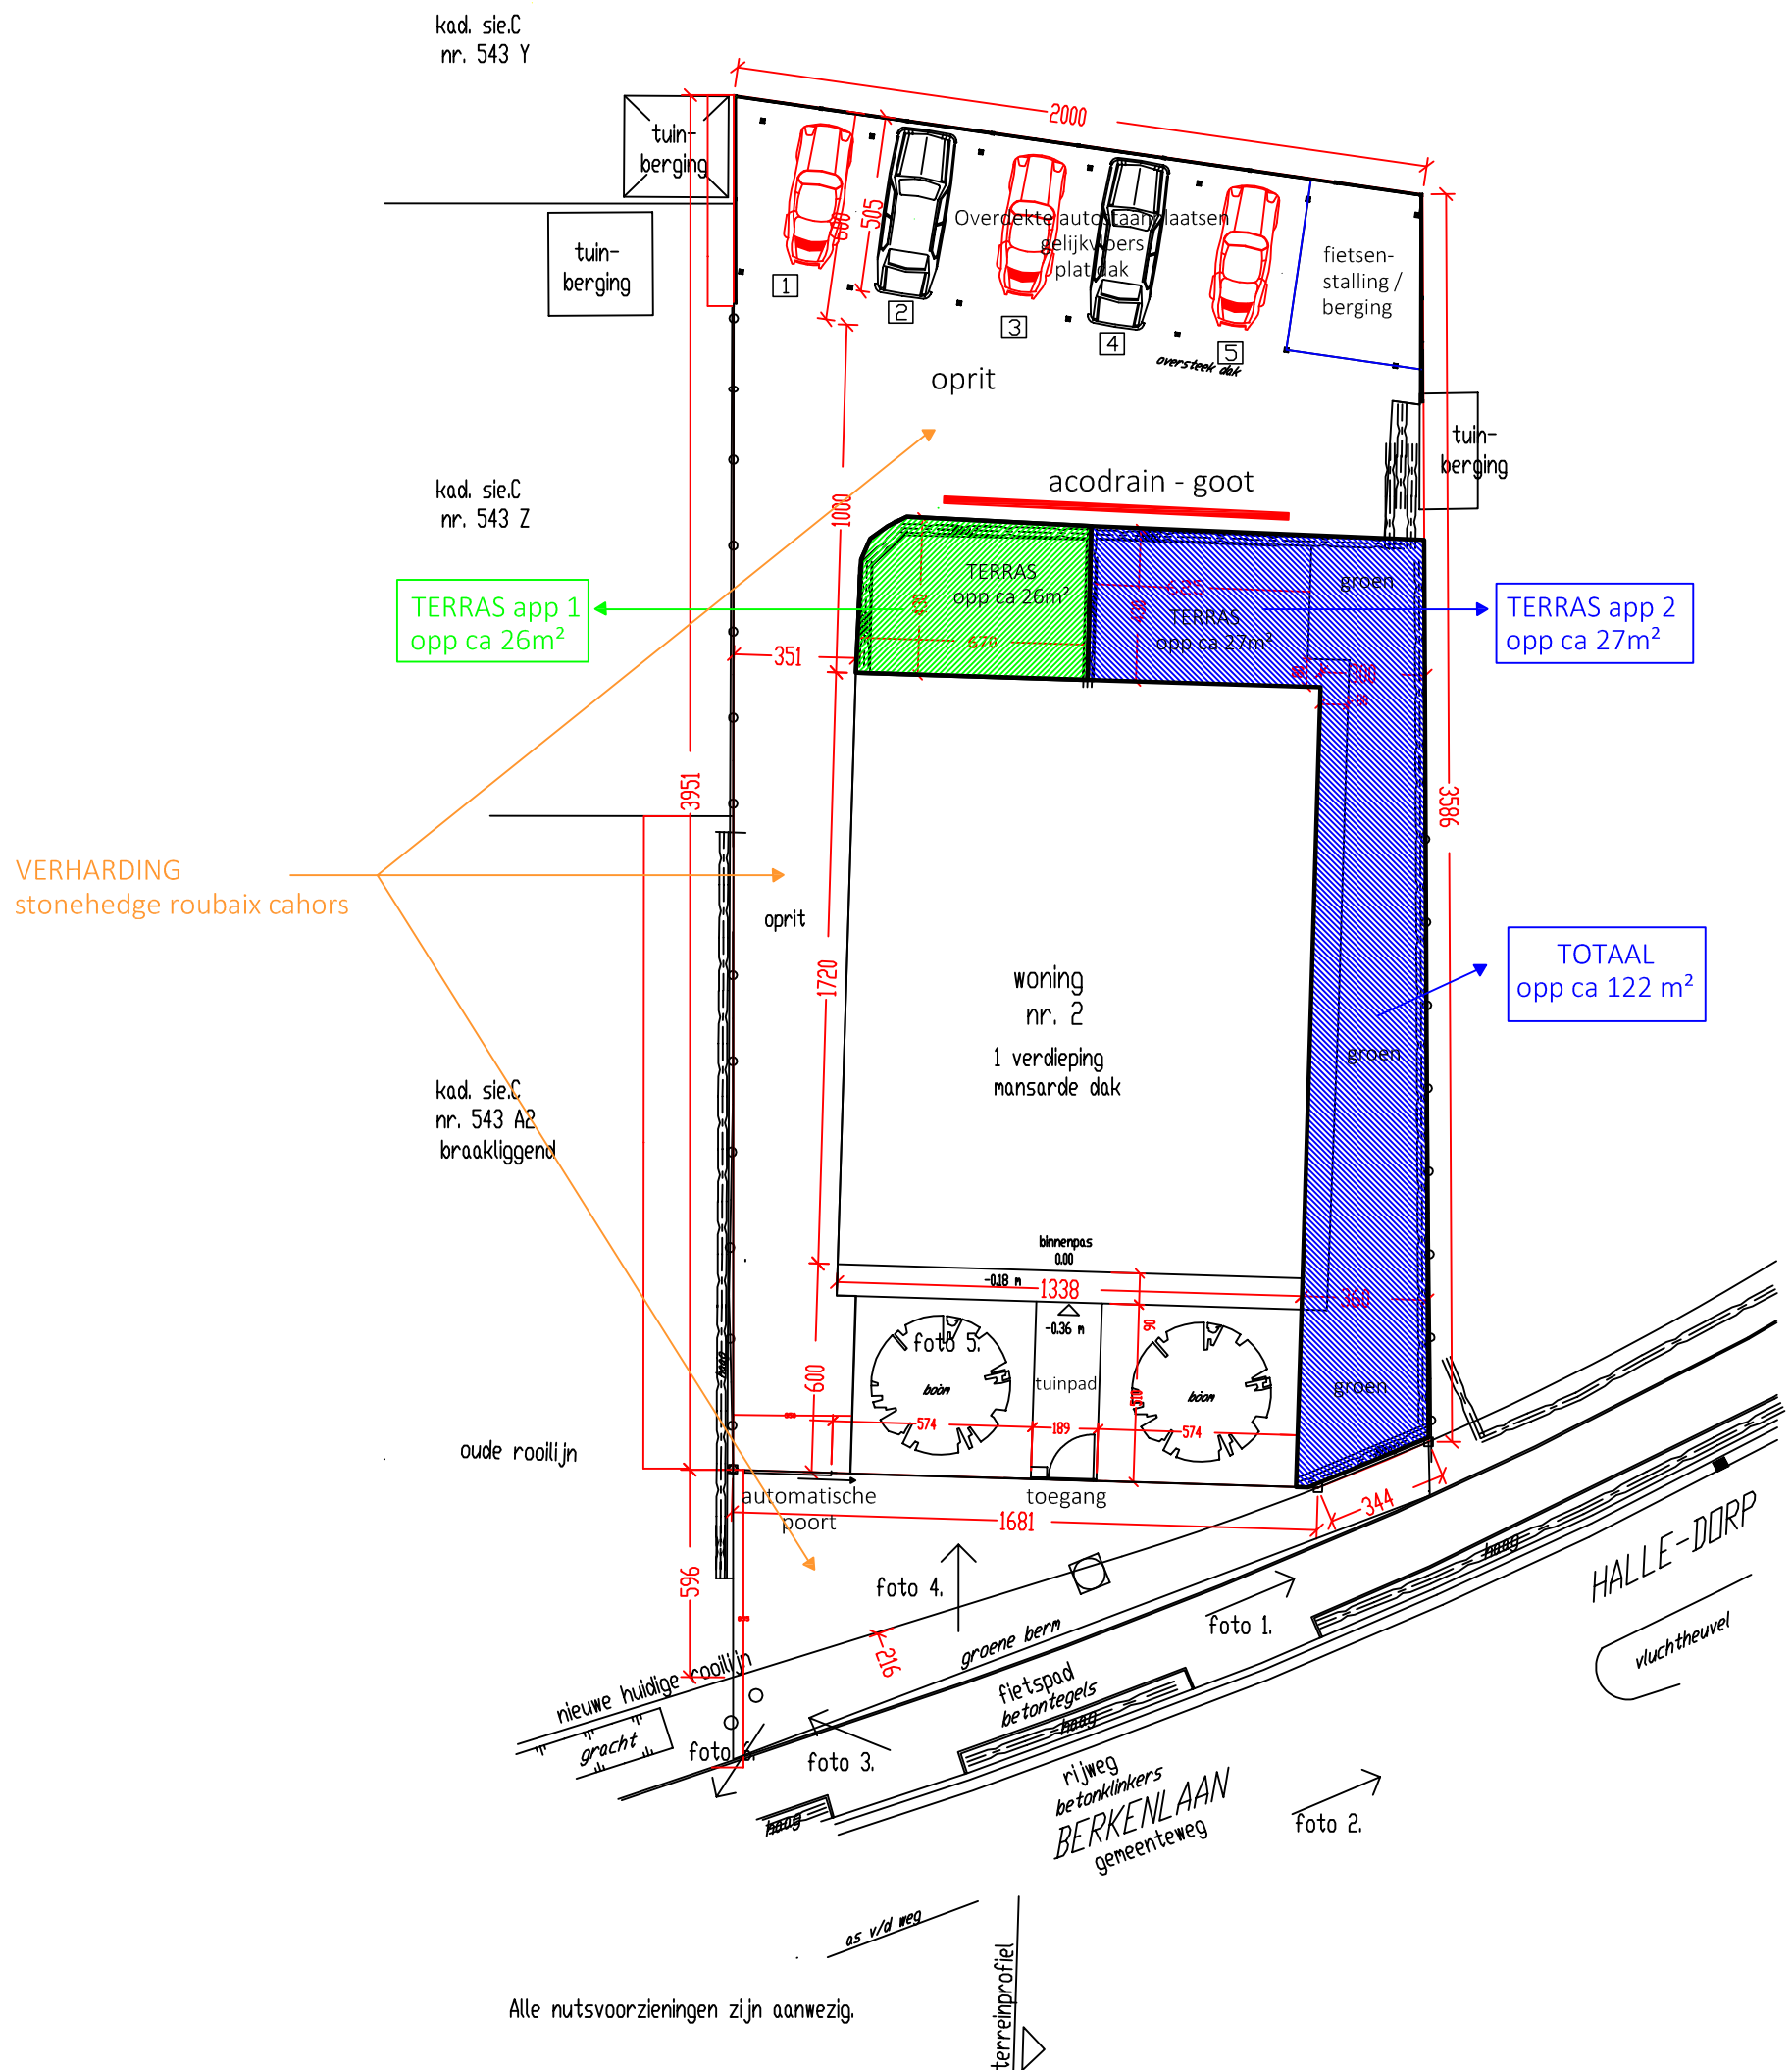

APP 2 - Duplex

Appartement 2
 Appartement 1

Project: 3 luxe appartementen + 1 penthouse
 Berkenlaan 2
 B-2980 HALLE-ZOERSEL

Datum: 29/04/14

Schaal: 1/75

Plan: Inplantingsplan

Bladzijde: Appartement 2 - 5/5