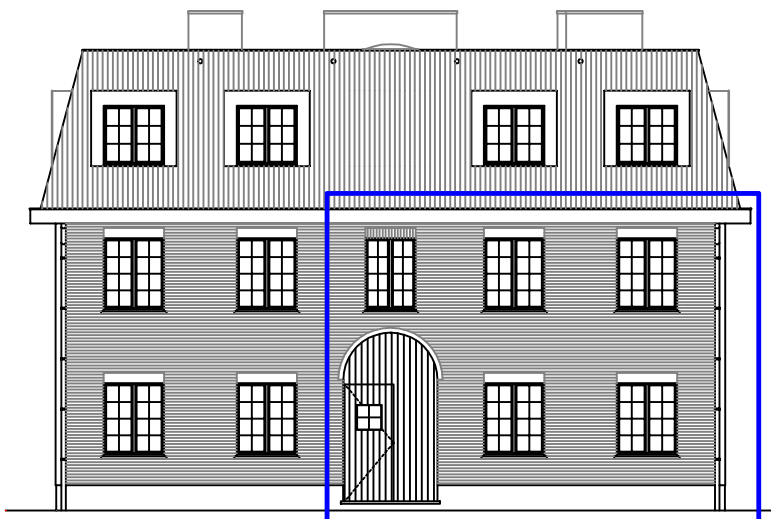

# APP 2 - Duplex

VOORGEVEL

ACHTERGEVEL

ZIJGEVEL RECHTS

ZIJGEVEL LINKS

DOORSNEDE A-A

Project: 3 luxe appartementen + 1 penthouse  
Berkenlaan 2  
B-2980 HALLE-ZOERSEL

Datum: 29/04/14

Schaal: 1/150

Plan: Gevelaanzichten

Bladzijde: Appartement 2 - 4/5