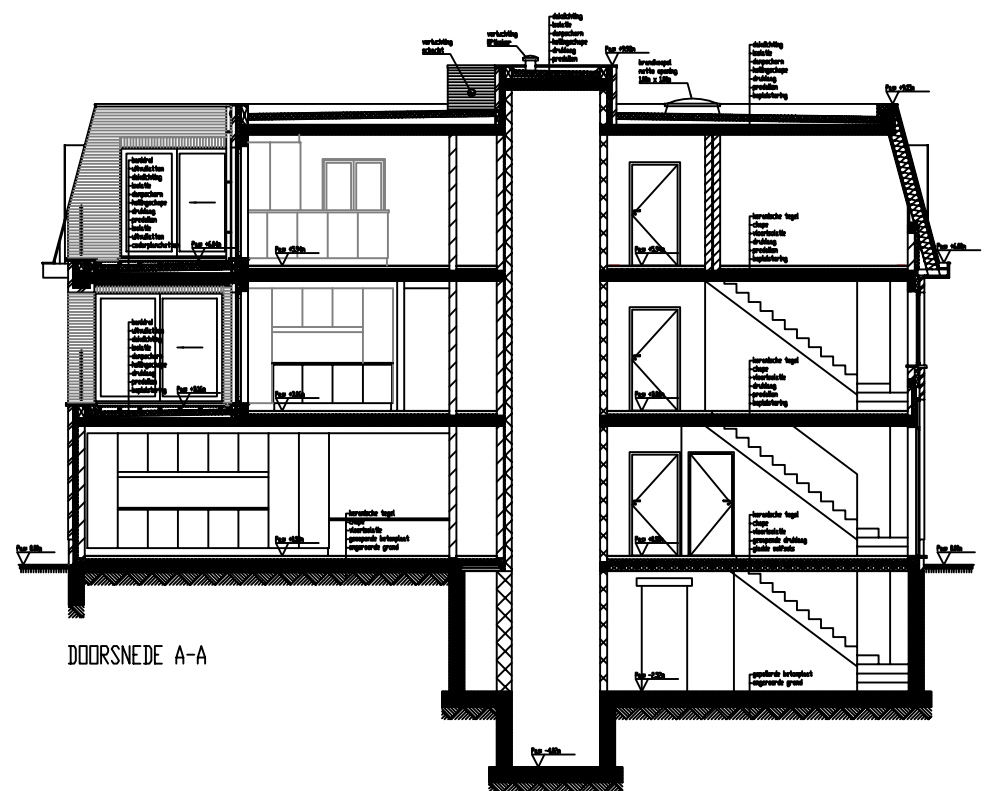

# APP 2 - Duplex

VOORGEVEL

ACHTERGEVEL

ZIJGEVEL RECHTS

ZIJGEVEL LINKS

DOORSNEDE A-A

Project: 3 luxe appartementen + 1 penthouse  
Berkenlaan 2  
B-2980 HALLE-ZOERSEL

Datum: 29/04/14

Schaal: 1/150

Plan: Gevelaanzichten

Bladzijde: Appartement 2 - 4/5