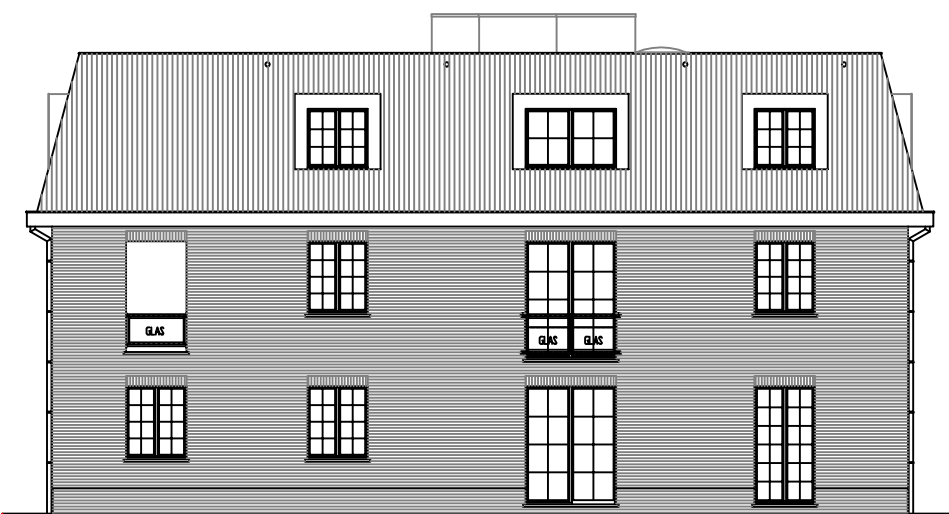

# APP 2 - Duplex

VOORGEVEL

ACHTERGEVEL

ZIJGEVEL RECHTS

ZIJGEVEL LINKS

DOORSNEDE A-A

Project: 3 luxe appartementen + 1 penthouse  
Berkenlaan 2  
B-2980 HALLE-ZOERSEL

Datum: 29/04/14

Schaal: 1/150

Plan: Gevelaanzichten

Bladzijde: Appartement 2 - 4/5