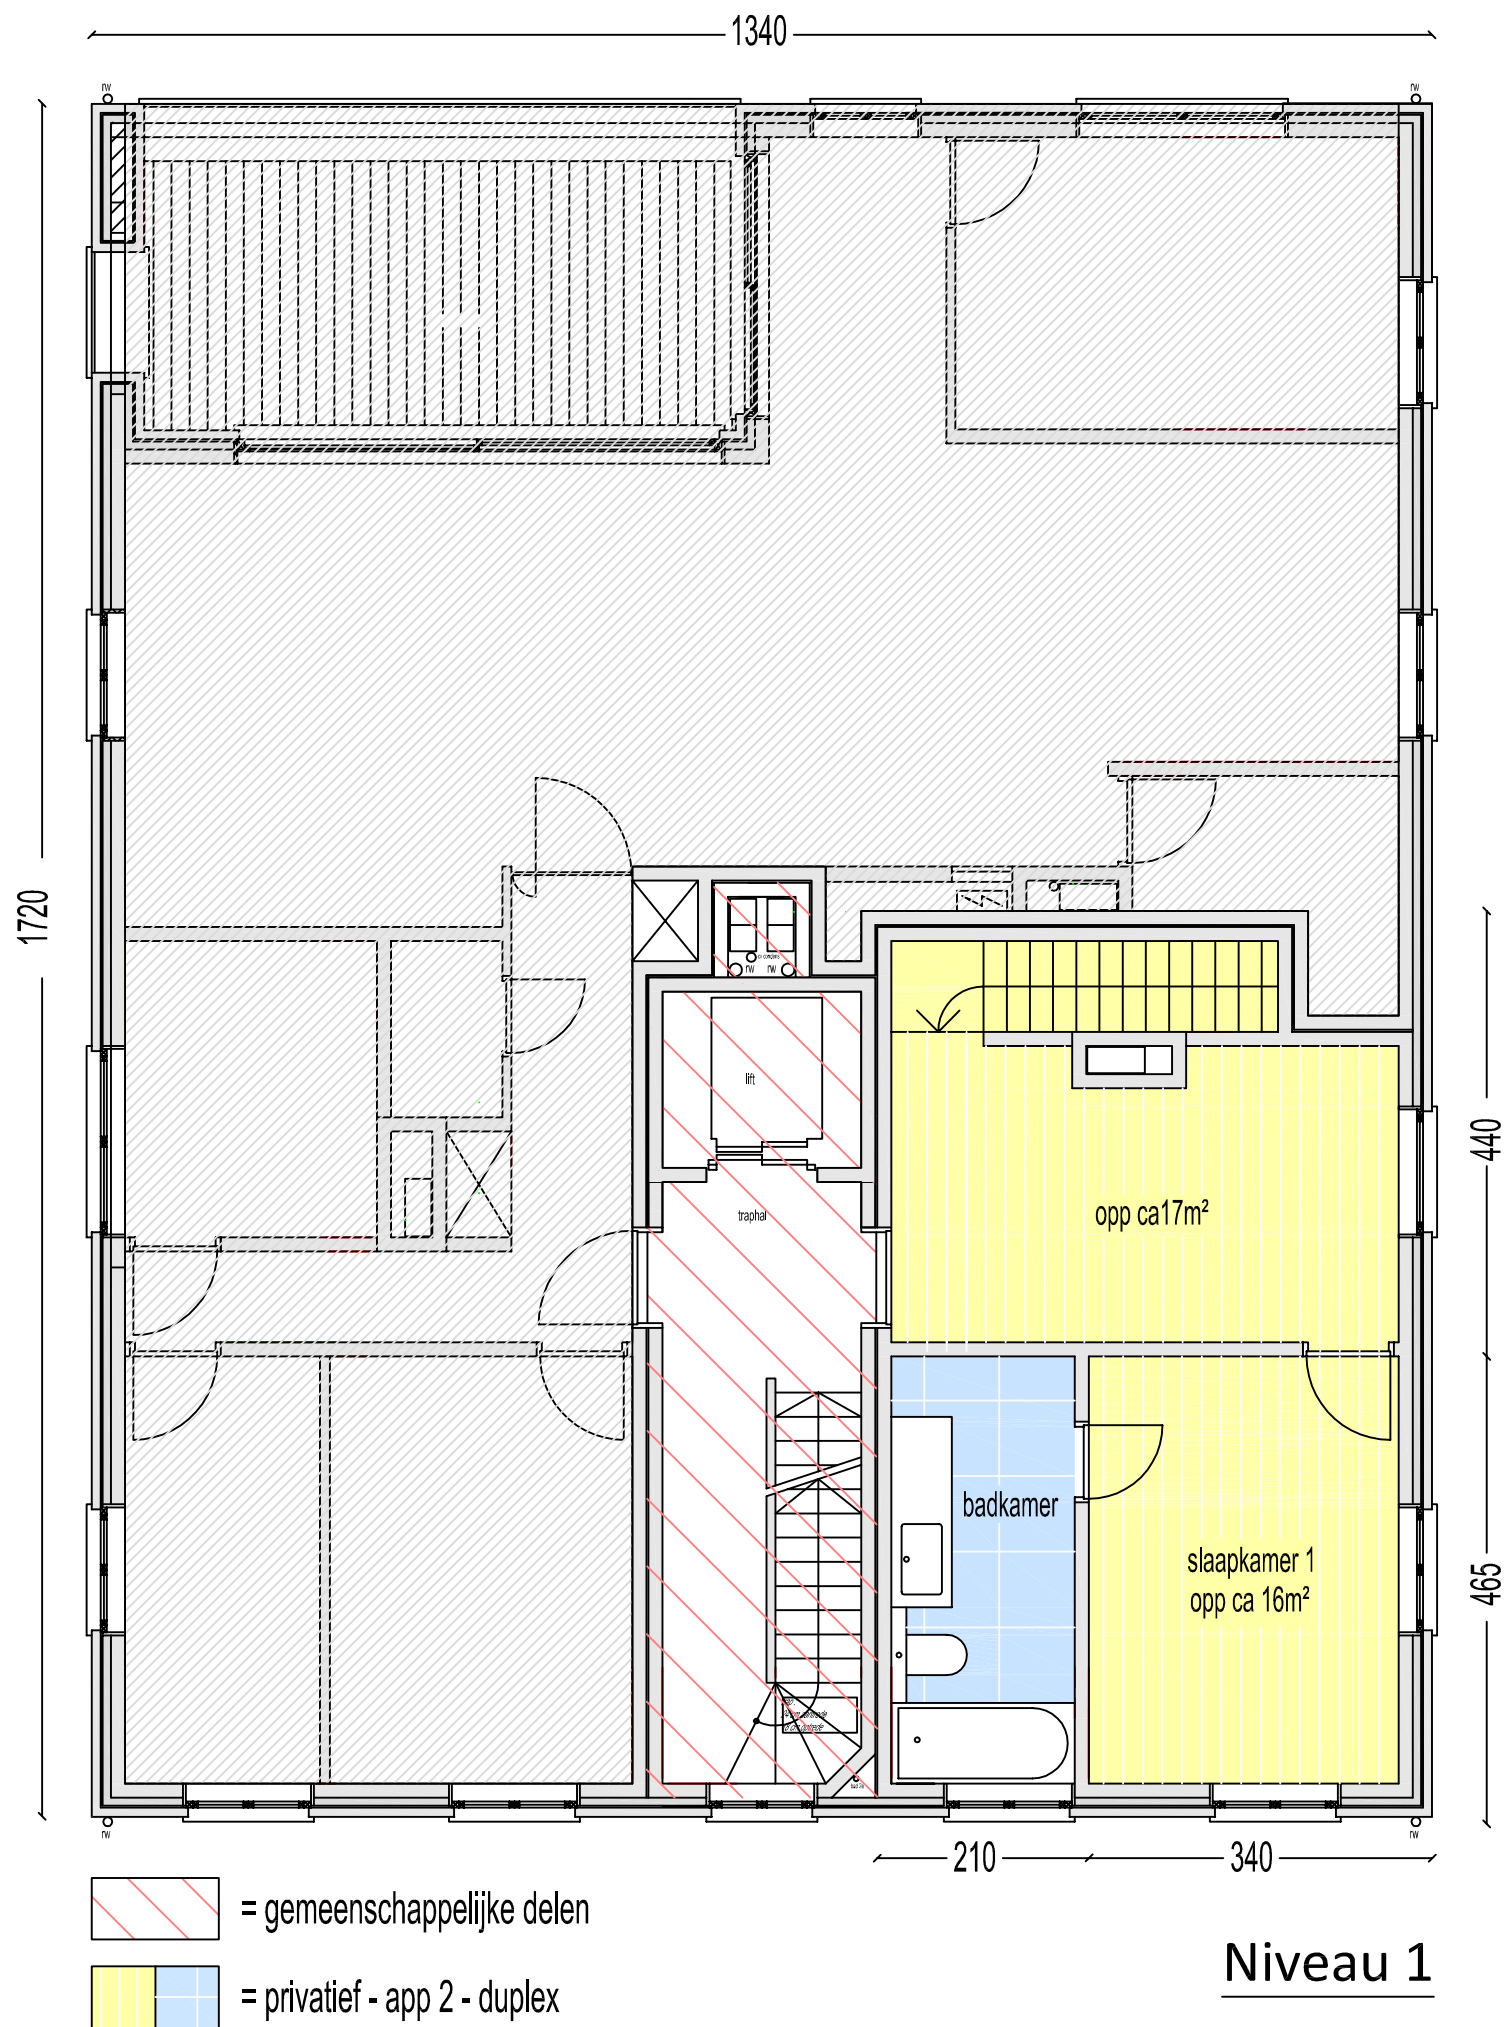

# APP 2 - Duplex

**Project:** 3 luxe appartementen + 1 penthouse  
Berkenlaan 2  
B-2980 HALLE-ZOERSEL

**Datum:** 29/04/14

**Schaal:** 1/75

**Plan:** Grondplan appartement - Niveau 1

**Bladzijde:** Appartement 2 - 3/5