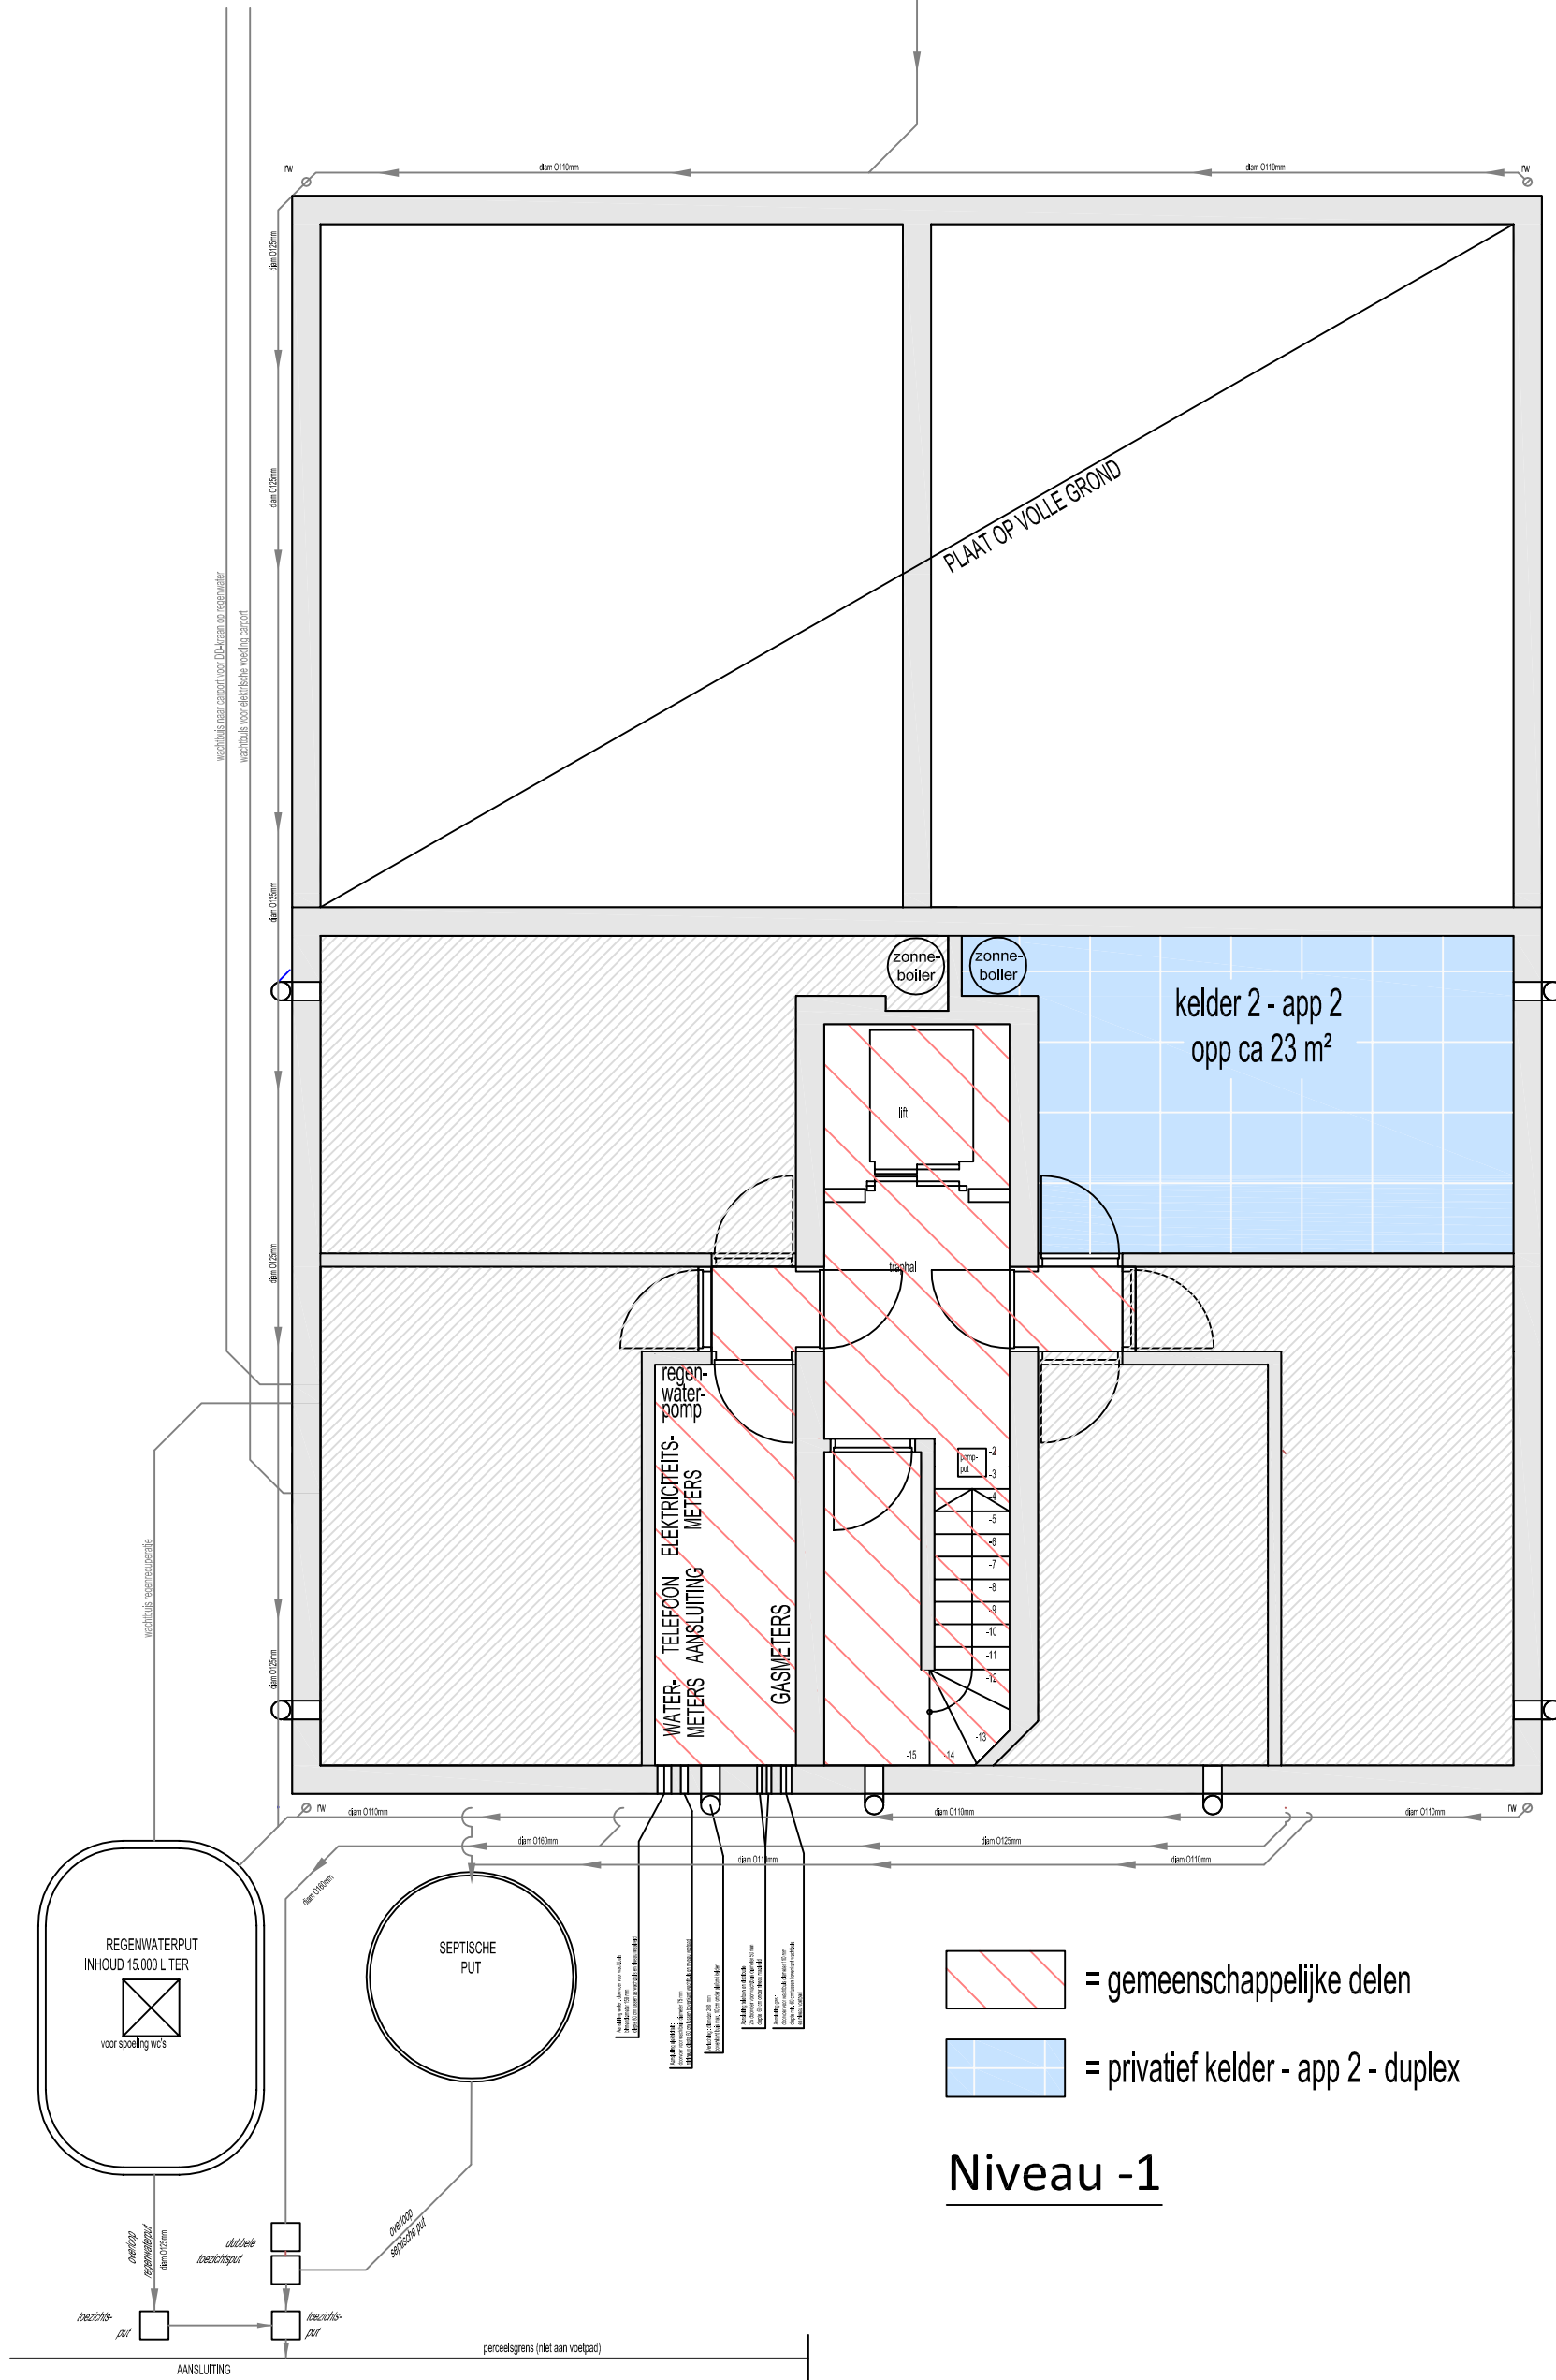

# APP 2 - Duplex

- = gemeenschappelijke delen
- = privatief kelder - app 2 - duplex

## Niveau -1

**Project:** 3 luxe appartementen + 1 penthouse  
 Berkenlaan 2  
 B-2980 HALLE-ZOERSEL

**Datum:** 29/04/14

**Schaal:** 1/75

**Plan:** Grondplan kelder - Niveau -1

**Bladzijde:** Appartement 2 - 1/5